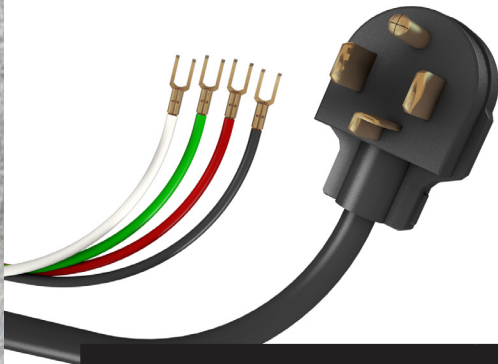

POWER SUPPLY CORDS

KINGWIRE PVC Power Supply Cords

Guage/ Conductors	Type	Color	Length (ft.)	Rating (Amp)	Plug Config	Master Pck
16-3	SJTW	Black	3	13A	Nema 5-15 Straight	25
16-3	SJTW	Black	6	13A	Nema 5-15 Straight	25
14-3	SJTW	Black	6	15A	Nema 5-15 Straight	25
14-3	SJTW	Black	9	15A	Nema 5-15 Straight	25
16-3	SPT-3	Grey	3	13A	Nema 5-15 Straight	25
16-3	SPT-3	Grey	6	13A	Nema 5-15 Right Angle	25
16-3	SPT-3	Grey	6	13A	Nema 5-15 Straight	25
16-3	SPT-3	Grey	9	13A	Nema 5-15 Straight	25
14-3	SPT-3	Beige	6	15A	Nema 5-15 Straight	25
14-3	SPT-3	Beige	9	15A	Nema 5-15 Straight	25

RANGE AND DRYER CORDS

KINGWIRE Range & Dryer Cords

Guage/ Conductors	Type	Color	Length (ft.)	Rating (Amp)	Plug Config	Master Pck
10-3	SRDT Flat	Grey	4	30A	Nema 10-30	6
10-3	SRDT Flat	Grey	6	30A	Nema 10-30	6
10-4	SRDT Round	Grey	4	30A	Nema 14-30	6
10-4	SRDT Round	Grey	6	30A	Nema 14-30	6
6-2 & 8-1	SRDT Flat	Black	4	50A	Nema 10-50	6
6-2 & 8-1	SRDT Flat	Black	6	50A	Nema 10-50	6
6-2 & 8-1	SRDT Round	Black	4	50A	Nema 14-30	6
6-2 & 8-1	SRDT Round	Black	6	50A	Nema 14-30	6